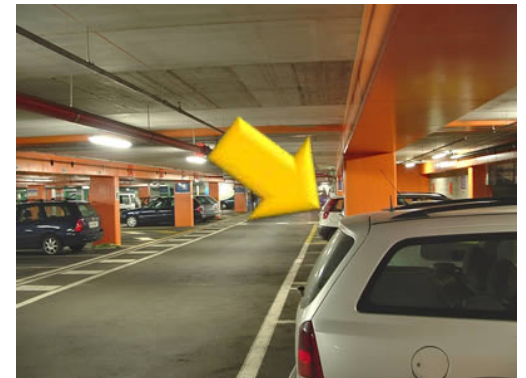

Parking Reminder

Il sistema è pensato per facilitare la ricerca di una vettura in sosta.

Le funzionalità dell'applicativo dipendono dalla disponibilità del segnale GPS nell'area di parcheggio.

L'utente attiva il servizio che provvede a memorizzare le coordinate GPS del veicolo in sosta.

Tornando nell'area di parcheggio l'applicativo comunica (testualmente e visivamente) le istruzioni necessarie per raggiungere il veicolo in sosta.

Parking Reminder – Come funziona?

- Puoi utilizzare l'applicazione per ricordare dove hai parcheggiato il tuo veicolo, per questo accedi alla sezione Parking direttamente dal Menù Principale.
- Per salvare la posizione in cui si parcheggia è possibile selezionare il pulsante "Parked".